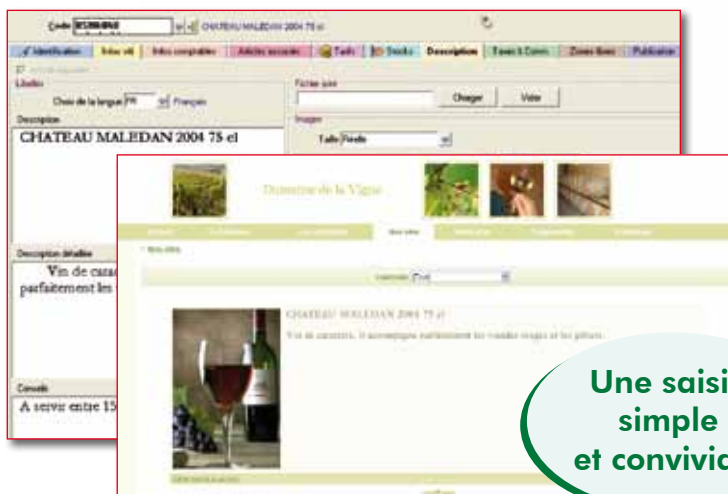

Simplicité, Professionnalisme, Modernité

Une saisie simple et conviviale

1. **Une solution clé en main**
2. Une formation sur site pour la création
   - Un service dédié et disponible 6/7j pour vous accompagner : gestion du nom de domaine, hébergement du site, etc.
   - Autonomie complète dans vos mises à jour