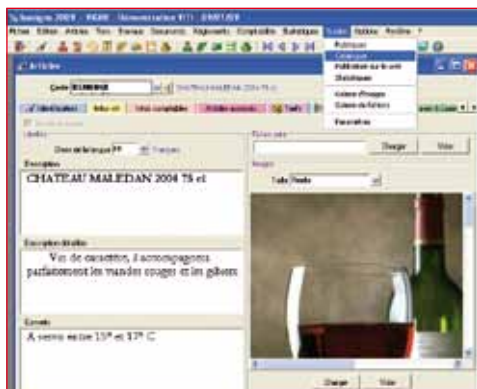

Vos Atouts !